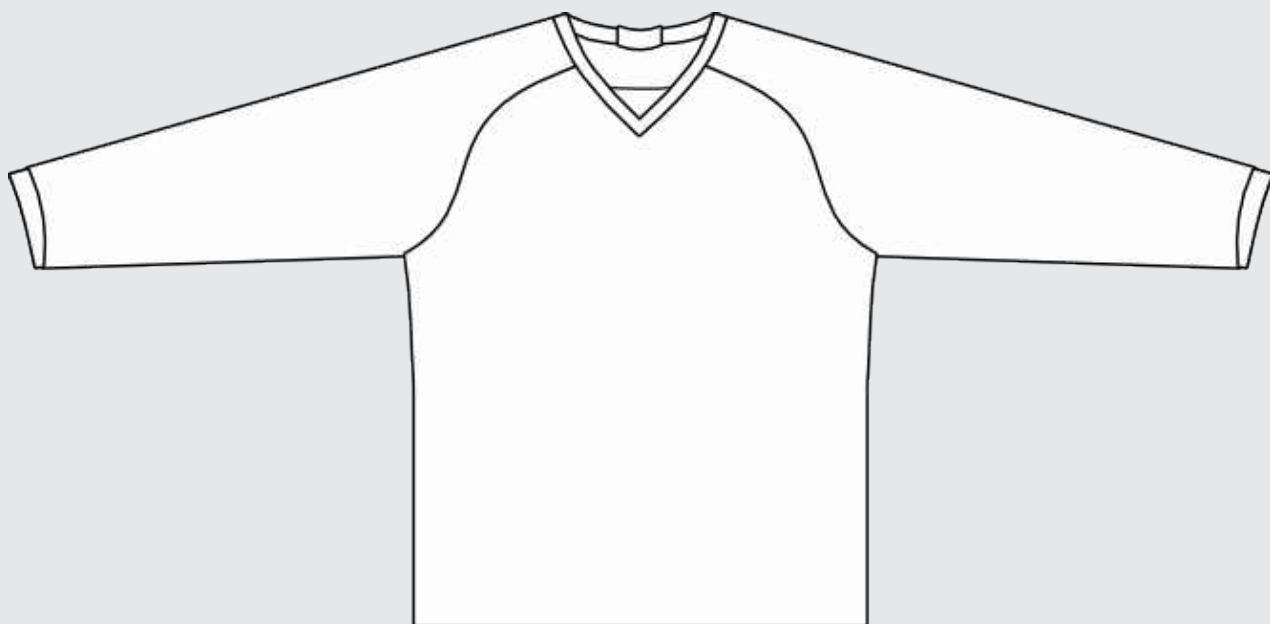

МОНЖЕТ

3-5 см

V-образный
с треугольником
из олимпа

ТКАНЬ

Ложная сетка

ВОРОТНИК

Круглый

V-образный
с треугольником
из олимпа