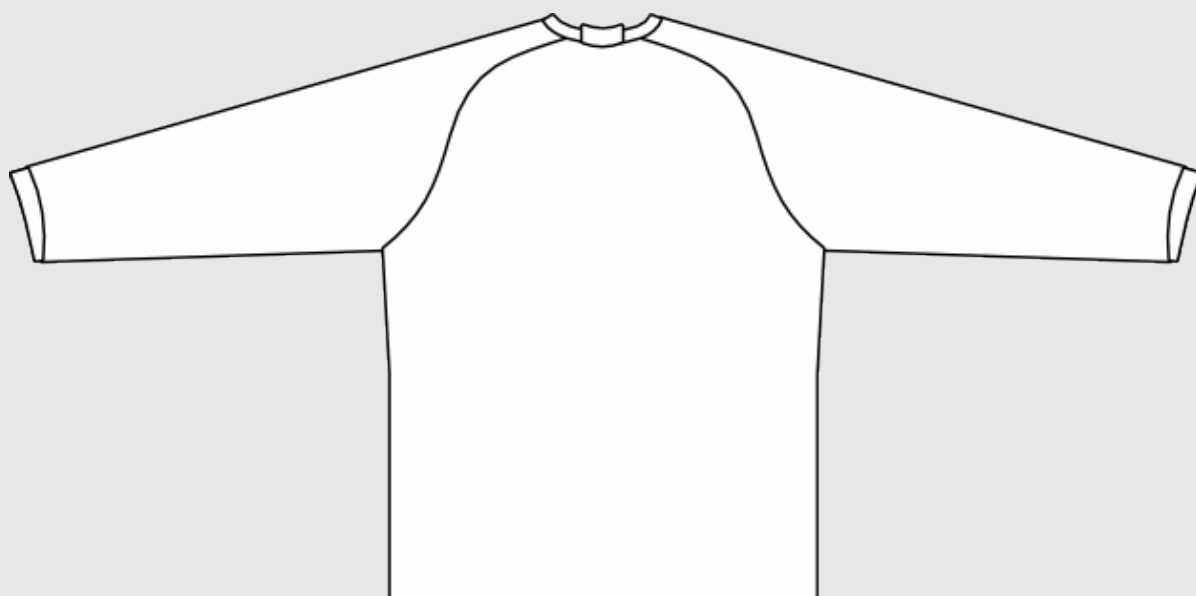

МОНЖЕТ

3-5 см

V-образный
с треугольником
из олимпа

ТКАНЬ

Ложная сетка

ВОРОТНИК

Круглый

V-образный
с треугольником
из олимпа